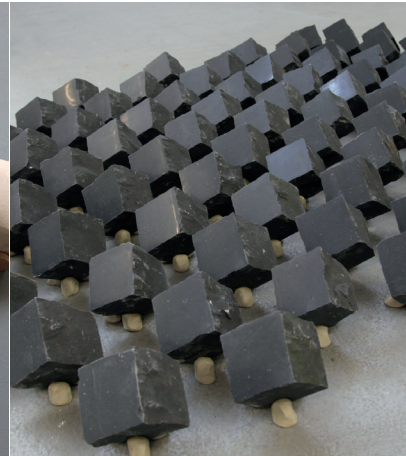

Antrittsausstellung

Valentin Leuschel · Ines Skirde · Elsa Farbos · Shinroku Shimokawa

31. März bis 9. April 2017

**Zur Antrittsausstellung
laden wir Sie herzlich ein.**

Vernissage
Freitag, 31. März 2017, 19:30 Uhr

Begrüßung
Landrat Heinz Eininger

Einführung
Nikolai B. Forstbauer

Ausstellungsdauer
Freitag, 31. März bis
Sonntag, 9. April 2017

Tag des offenen Ateliers
Sonntag, 2. April 2017,
im Rahmen des Plochinger Frühlings

Ort
Kulturpark Dettinger, Steingießerei
Esslinger Straße 56
73207 Plochingen
www.landkreis-esslingen.de

Öffnungszeiten
Samstag, 1. und 8. April, 15:00 – 18:00 Uhr
Sonntag, 2. April, (Tag des offenen Ateliers)
13:00 – 18:00 Uhr
Sonntag, 9. April, 15:00 – 18:00 Uhr