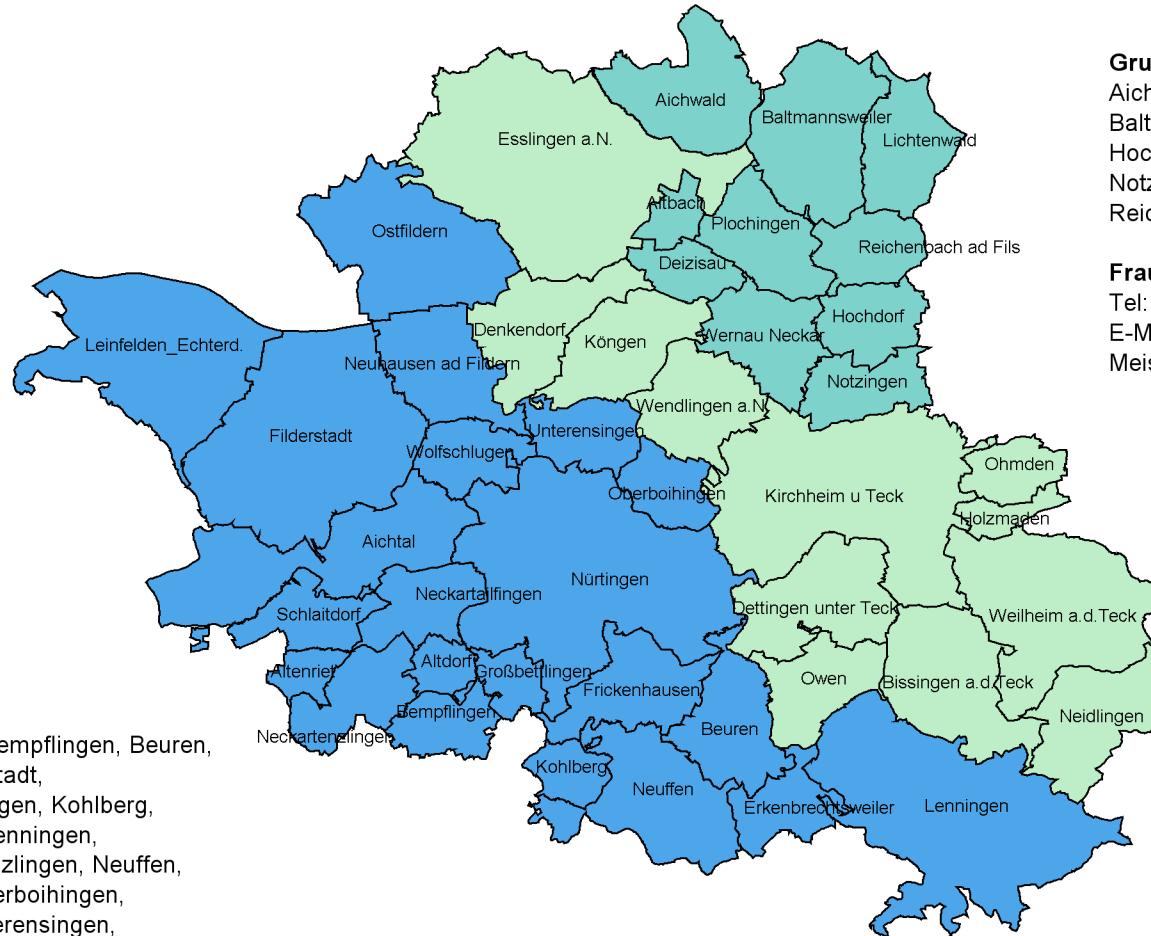

# Zuständigkeit im Aufgabengebiet Grundwasser

## Grundwasser Süd

Aichtal, Altdorf, Altenriet, Bempflingen, Beuren, Erkenbrechtsweiler, Filderstadt, Frickenhausen, Großbettlingen, Kohlberg, Leinfelden-Echterdingen, Lenningen, Neckartailfingen, Neckartenzlingen, Neuffen, Neuhausen, Nürtingen, Oberboihingen, Ostfildern, Schlaitdorf, Unterensingen, Wolfslugern.

## Grundwasser Nord

Aichwald, Altbach, Baltmannsweiler, Deizisau, Hochdorf, Lichtenwald, Notzingen, Plochingen, Reichenbach, Wernau.

## Grundwasser Mitte

Bissingen, Denkendorf, Dettingen, Esslingen, Holzmaden, Kirchheim, Köngen, Neidlingen, Ohmden, Owen, Weilheim, Wendlingen